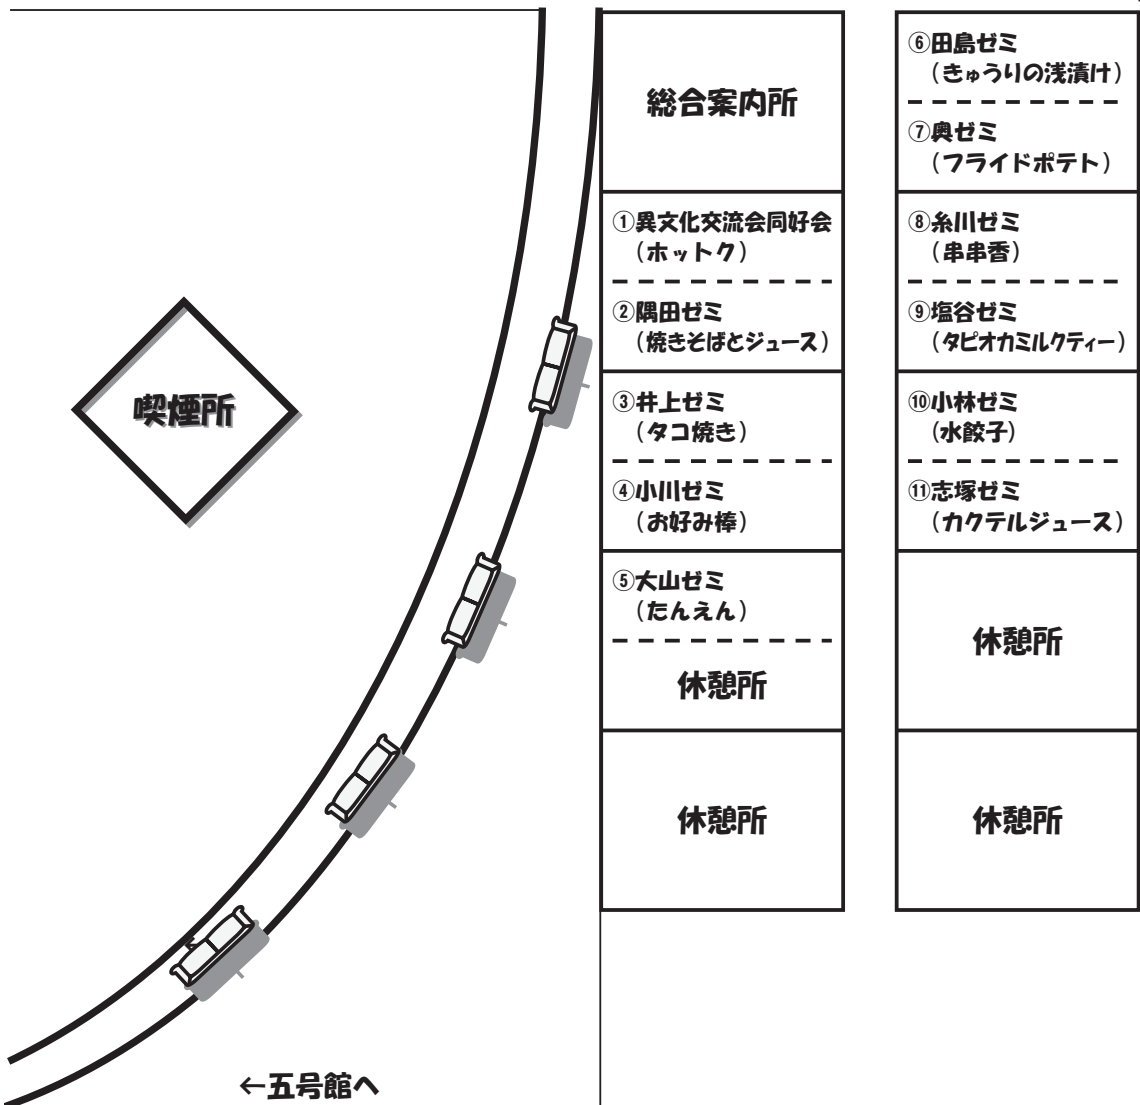

珍しいゲームがたくさんあるよ！

◆ボードゲーム部
523教室

◆華道部
524教室

展示会場案内

五号館3階

◆東洋哲学研究部 531教室

日中友好関係について展示させていただきます！
留学生の方もどなたもでも是非足をお運び下さい。

◆軽音楽部 532教室 (10月27日(土)のみ)

◆心理学研究部 533教室

◆総合アート ・デザイン同好会 534教室

模 擬 店 配 置 図

高田記念館

警備室

総合案内所

① 異文化交流会同好会
(ホットク)

② 隅田ゼミ
(焼きそばとジュース)