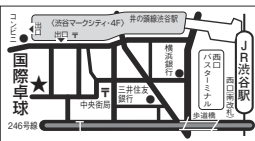

★渋谷店が移転リニューアル
渋谷店 03-3463-1660
渋谷区道玄坂1-15-3 プリメーラ道玄坂1F
・渋谷マークシティ 4Fの出口より約1分
・JR・他各線渋谷駅より徒歩約5分

LINE@ 配信中です!
(国際卓球 facebook) (国際卓球 Twitter) (国際卓球 instagram)