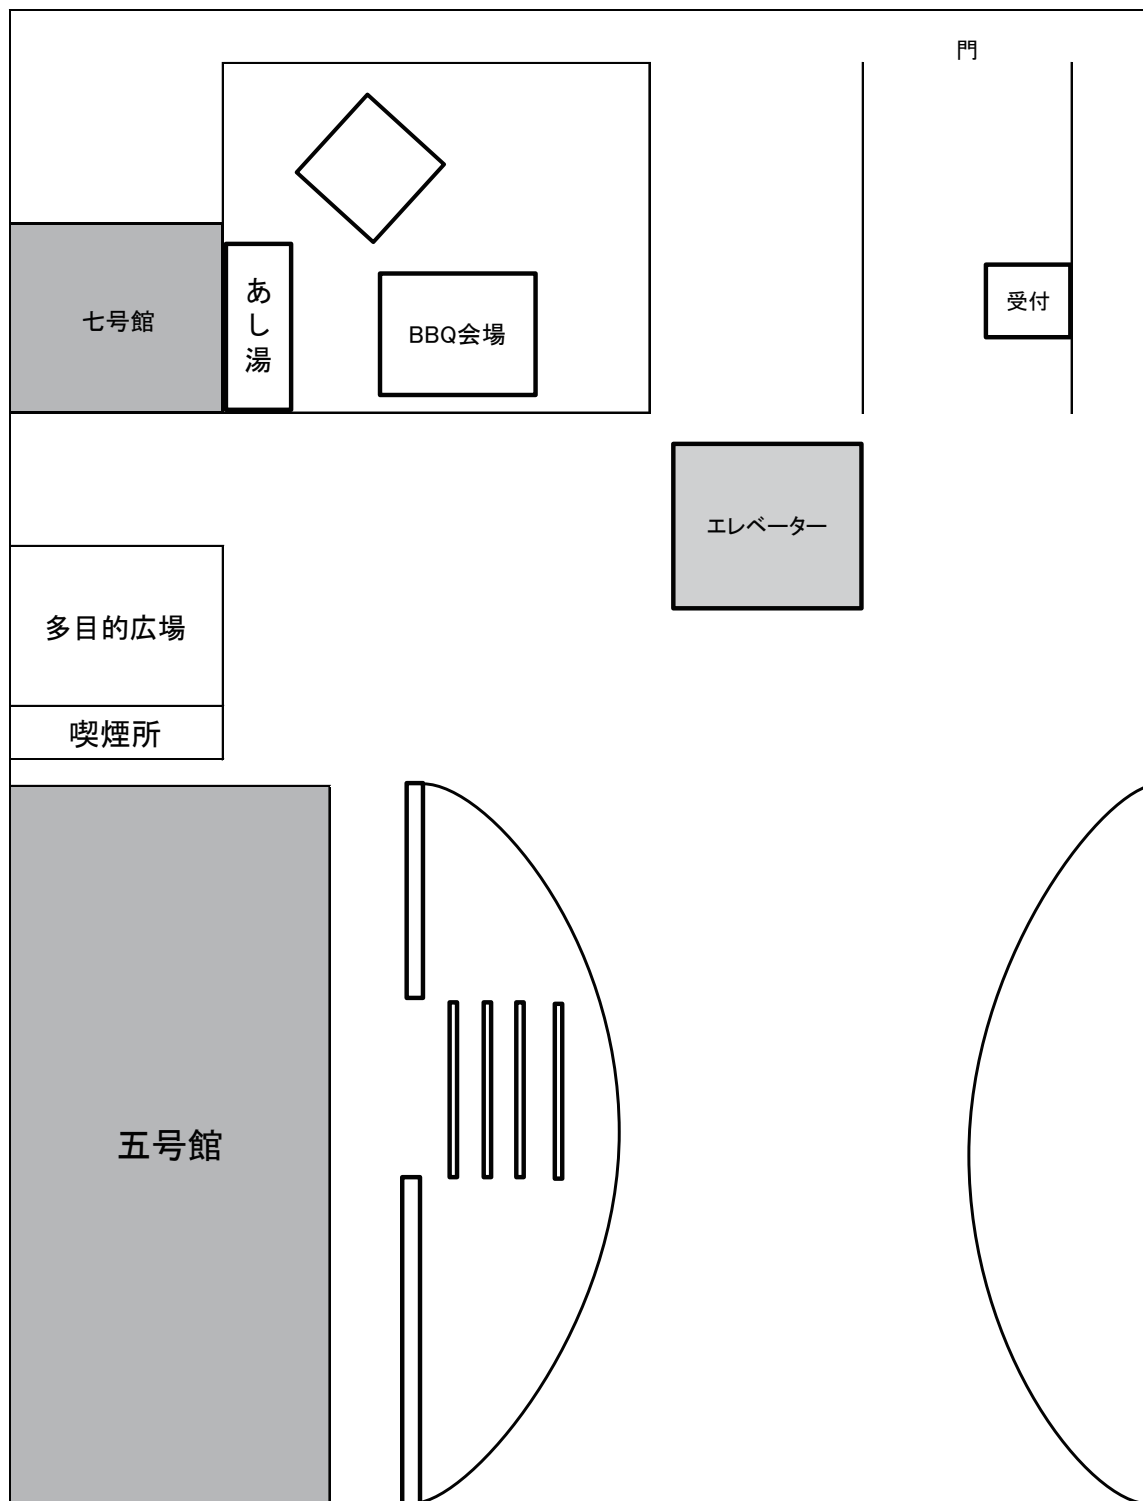

スケジュール

模擬店・展示

1日目 10:00~15:30 / 2日目 10:00~15:00

ステージ

1日目 12:30~15:40 / 2日目 12:00~14:30

— 七号館・五号館案内 —

— 実行委員会企画 —

七号館横

◆BBQ同好会が今年も行います!

あなたも本物のBBQ体験をしてみませんか??

七号館横にてお待ちしております!!

展示会場案内

五号館2階

◆謎解きクイズ同好会
521教室

◆実行委員企画
スマフラ大会
522教室

ボードゲーム部