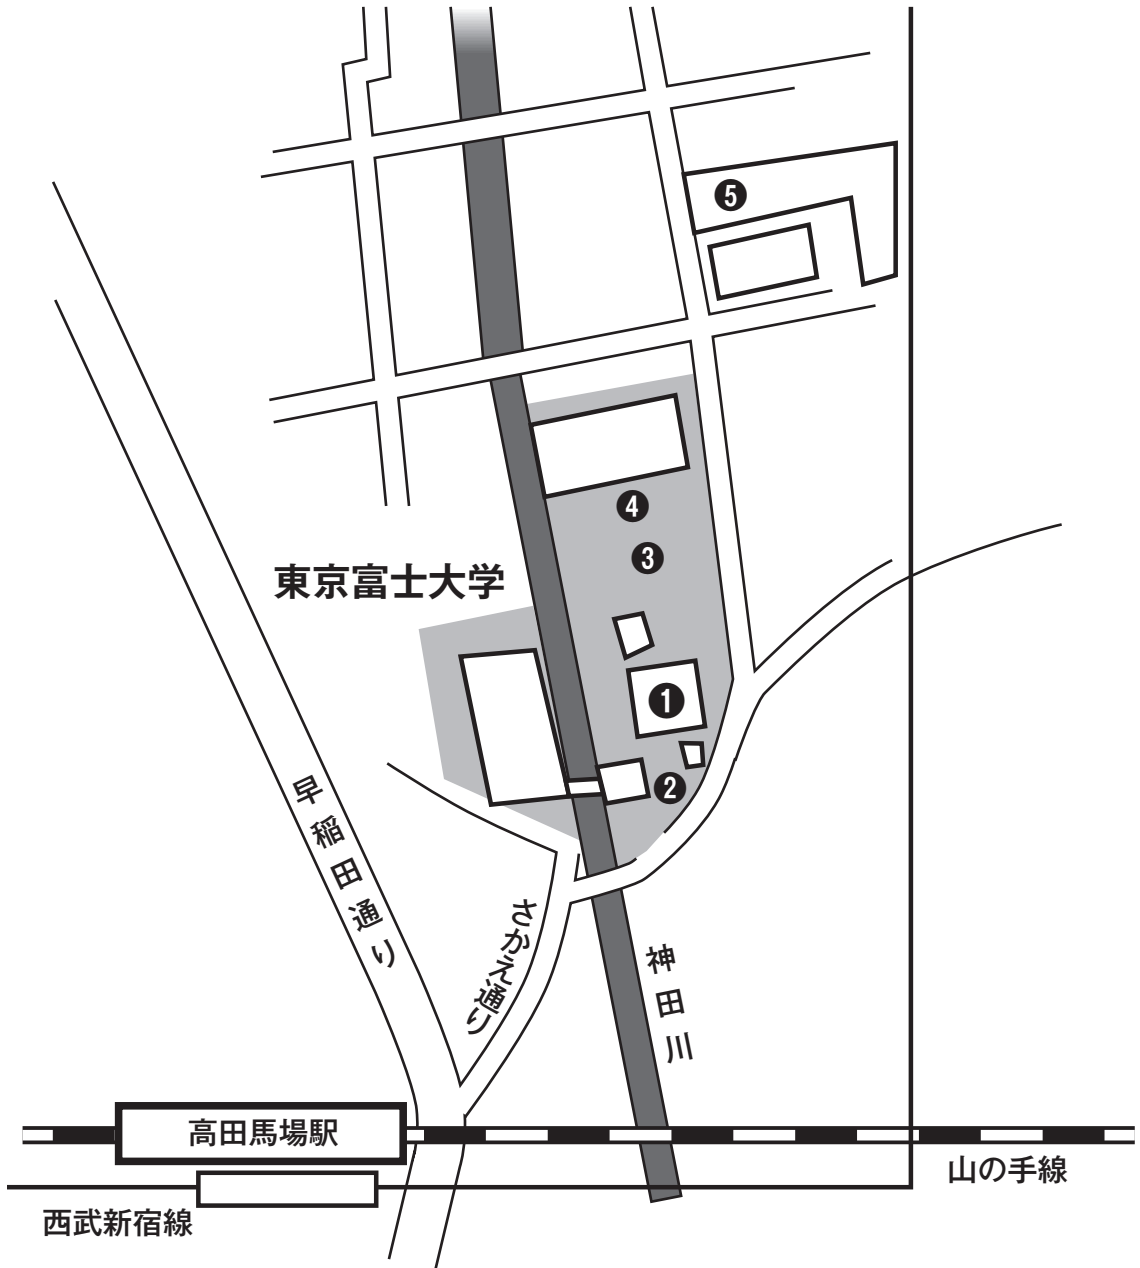

例年の東京富士祭の様子

～第53回 東京富士祭 日程～

— 10月28日(日) —

・各模擬店	中庭	10:00～15:00
・展示発表	五号館	10:00～15:00
・新日本書道書友会	二上講堂 (フリスムホール)	10:00～16:00
・ステージプログラム	二上講堂	10:00～14:30
・BBQ	七号館横	11:30～15:00
・あし湯	七号館横	10:00～15:00
・校友会公開講演会	532教室	13:30～15:30
・校友の広場	五号館1階学食 (ら・とうふ)	10:00～15:30
・少林寺拳法部 雄峯会 演武会	高田記念館前	11:30～12:30
・空手道部 演武会	高田記念館前	12:40～13:40
・大抽選会	二上講堂	15:00～16:30

— 10月29日(月) —

スポーツ王決定戦 (在校生限定)	二上講堂	13:00～16:30
---------------------	------	-------------

会場マップ

プログラム

①五号館

- ・ 校友の広場（1F学食）
- ・ 作品展示（総合アート・デザイン同好会）
- ・ 巨大画面でスマブラ
- ・ 謎解き（謎解きクイズ同好会）
- ・ 生け花展示（華道部）
- ・ ボードゲーム（ボードゲーム部）
- ・ 校友会公開講演会（校友会）
- ・ 軽音楽部ライブ（軽音楽部）
- ・ 展示発表（東洋哲学研究部）