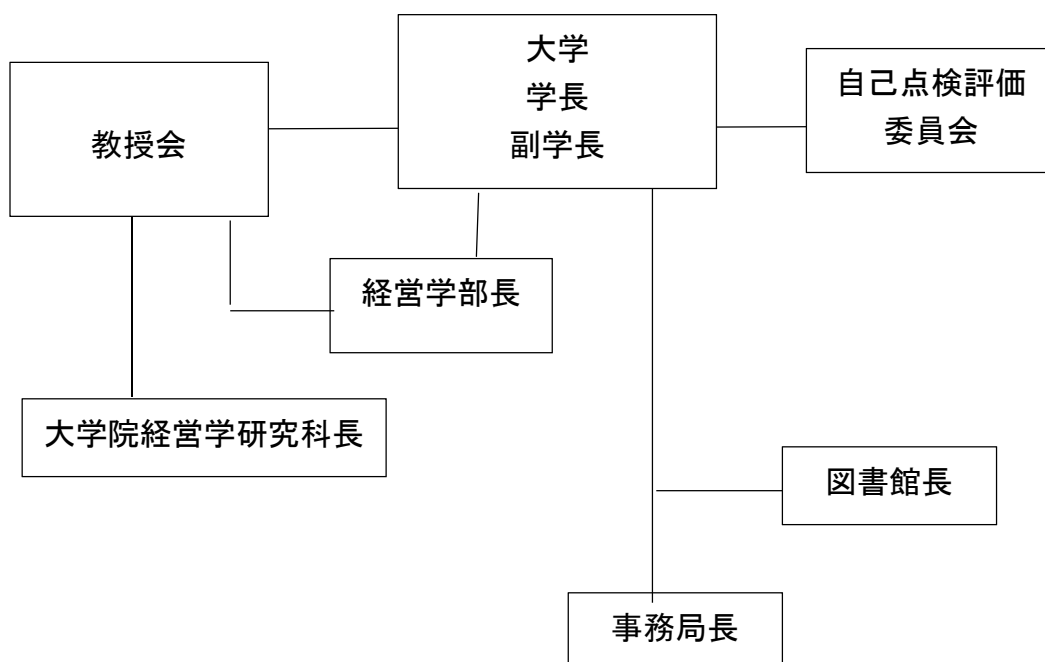

東京富士大学

(専任教員数、教員組織、組織内の役割)

1. 専任教員数

(令和2年4月現在)

大学名	学部等	教授	準教授	専任講師	助教	専任教員 合計
東京富士大学 大学院	経営学研究科	(経営学部と兼任)				
東京富士大学	経営学部	24(5)	13(4)	4(0)	1(0)	42(9)

(注)上記の()は女性

2. 専任教員年齢構成

(令和2年4月現在)

区分	29歳以下	30～39歳	40～49歳	50～59歳	60～69歳	70歳以上
教員数	1	4	15	10	11	1

3. 教員組織

4. 東京富士大学 教学役職者等一覧

(令和2年4月現在)

役 職	氏 名
学長	井原 久光
副学長	青山 和正 井上 良雄
経営学部長	山川 悟
大学院経営学研究科長	井原 久光
自己点検評価委員会委員長	石川 勝
図書館長	浮谷 秀一